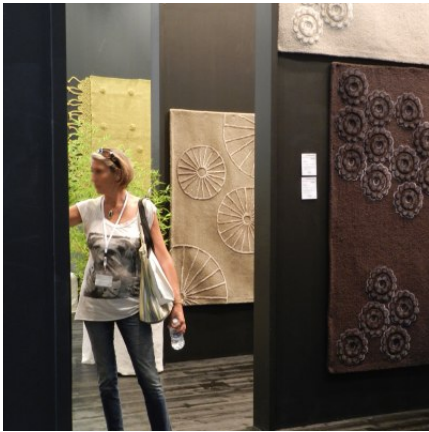

# AbitaMi

**AbitaMi**  
decor&design lab

Quest'anno si è tenuta dall' **8 all' 11 settembre** a Rho-Pero "**AbitaMi**", la nuova fiera internazionale milanese dedicata all'arredamento.

Questo nuovo progetto fieristico, in concomitanza con il **Macef d'autunno**, ci ha dato la possibilità di presentare in **anteprima** parte della **nuova collezione 2012** e della **collezione Contemporary 2012** disegnata da Natalia Pepe.