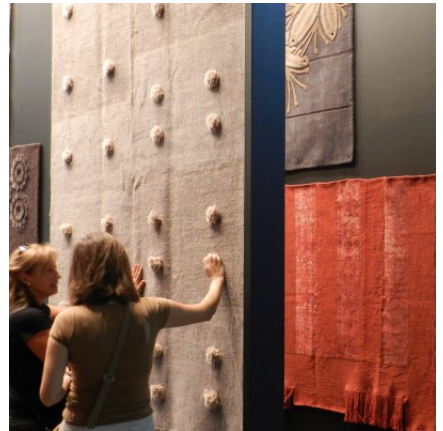

# AbitaMi

**AbitaMi**  
decor&design lab

Quest'anno si è tenuta dall' **8 all' 11 settembre** a Rho-Pero "**AbitaMi**", la nuova fiera internazionale milanese dedicata all'arredamento.

Questo nuovo progetto fieristico, in concomitanza con il **Macef d'autunno**, ci ha dato la possibilità di presentare in **anteprima** parte della **nuova collezione 2012** e della **collezione Contemporary 2012** disegnata da Natalia Pepe.